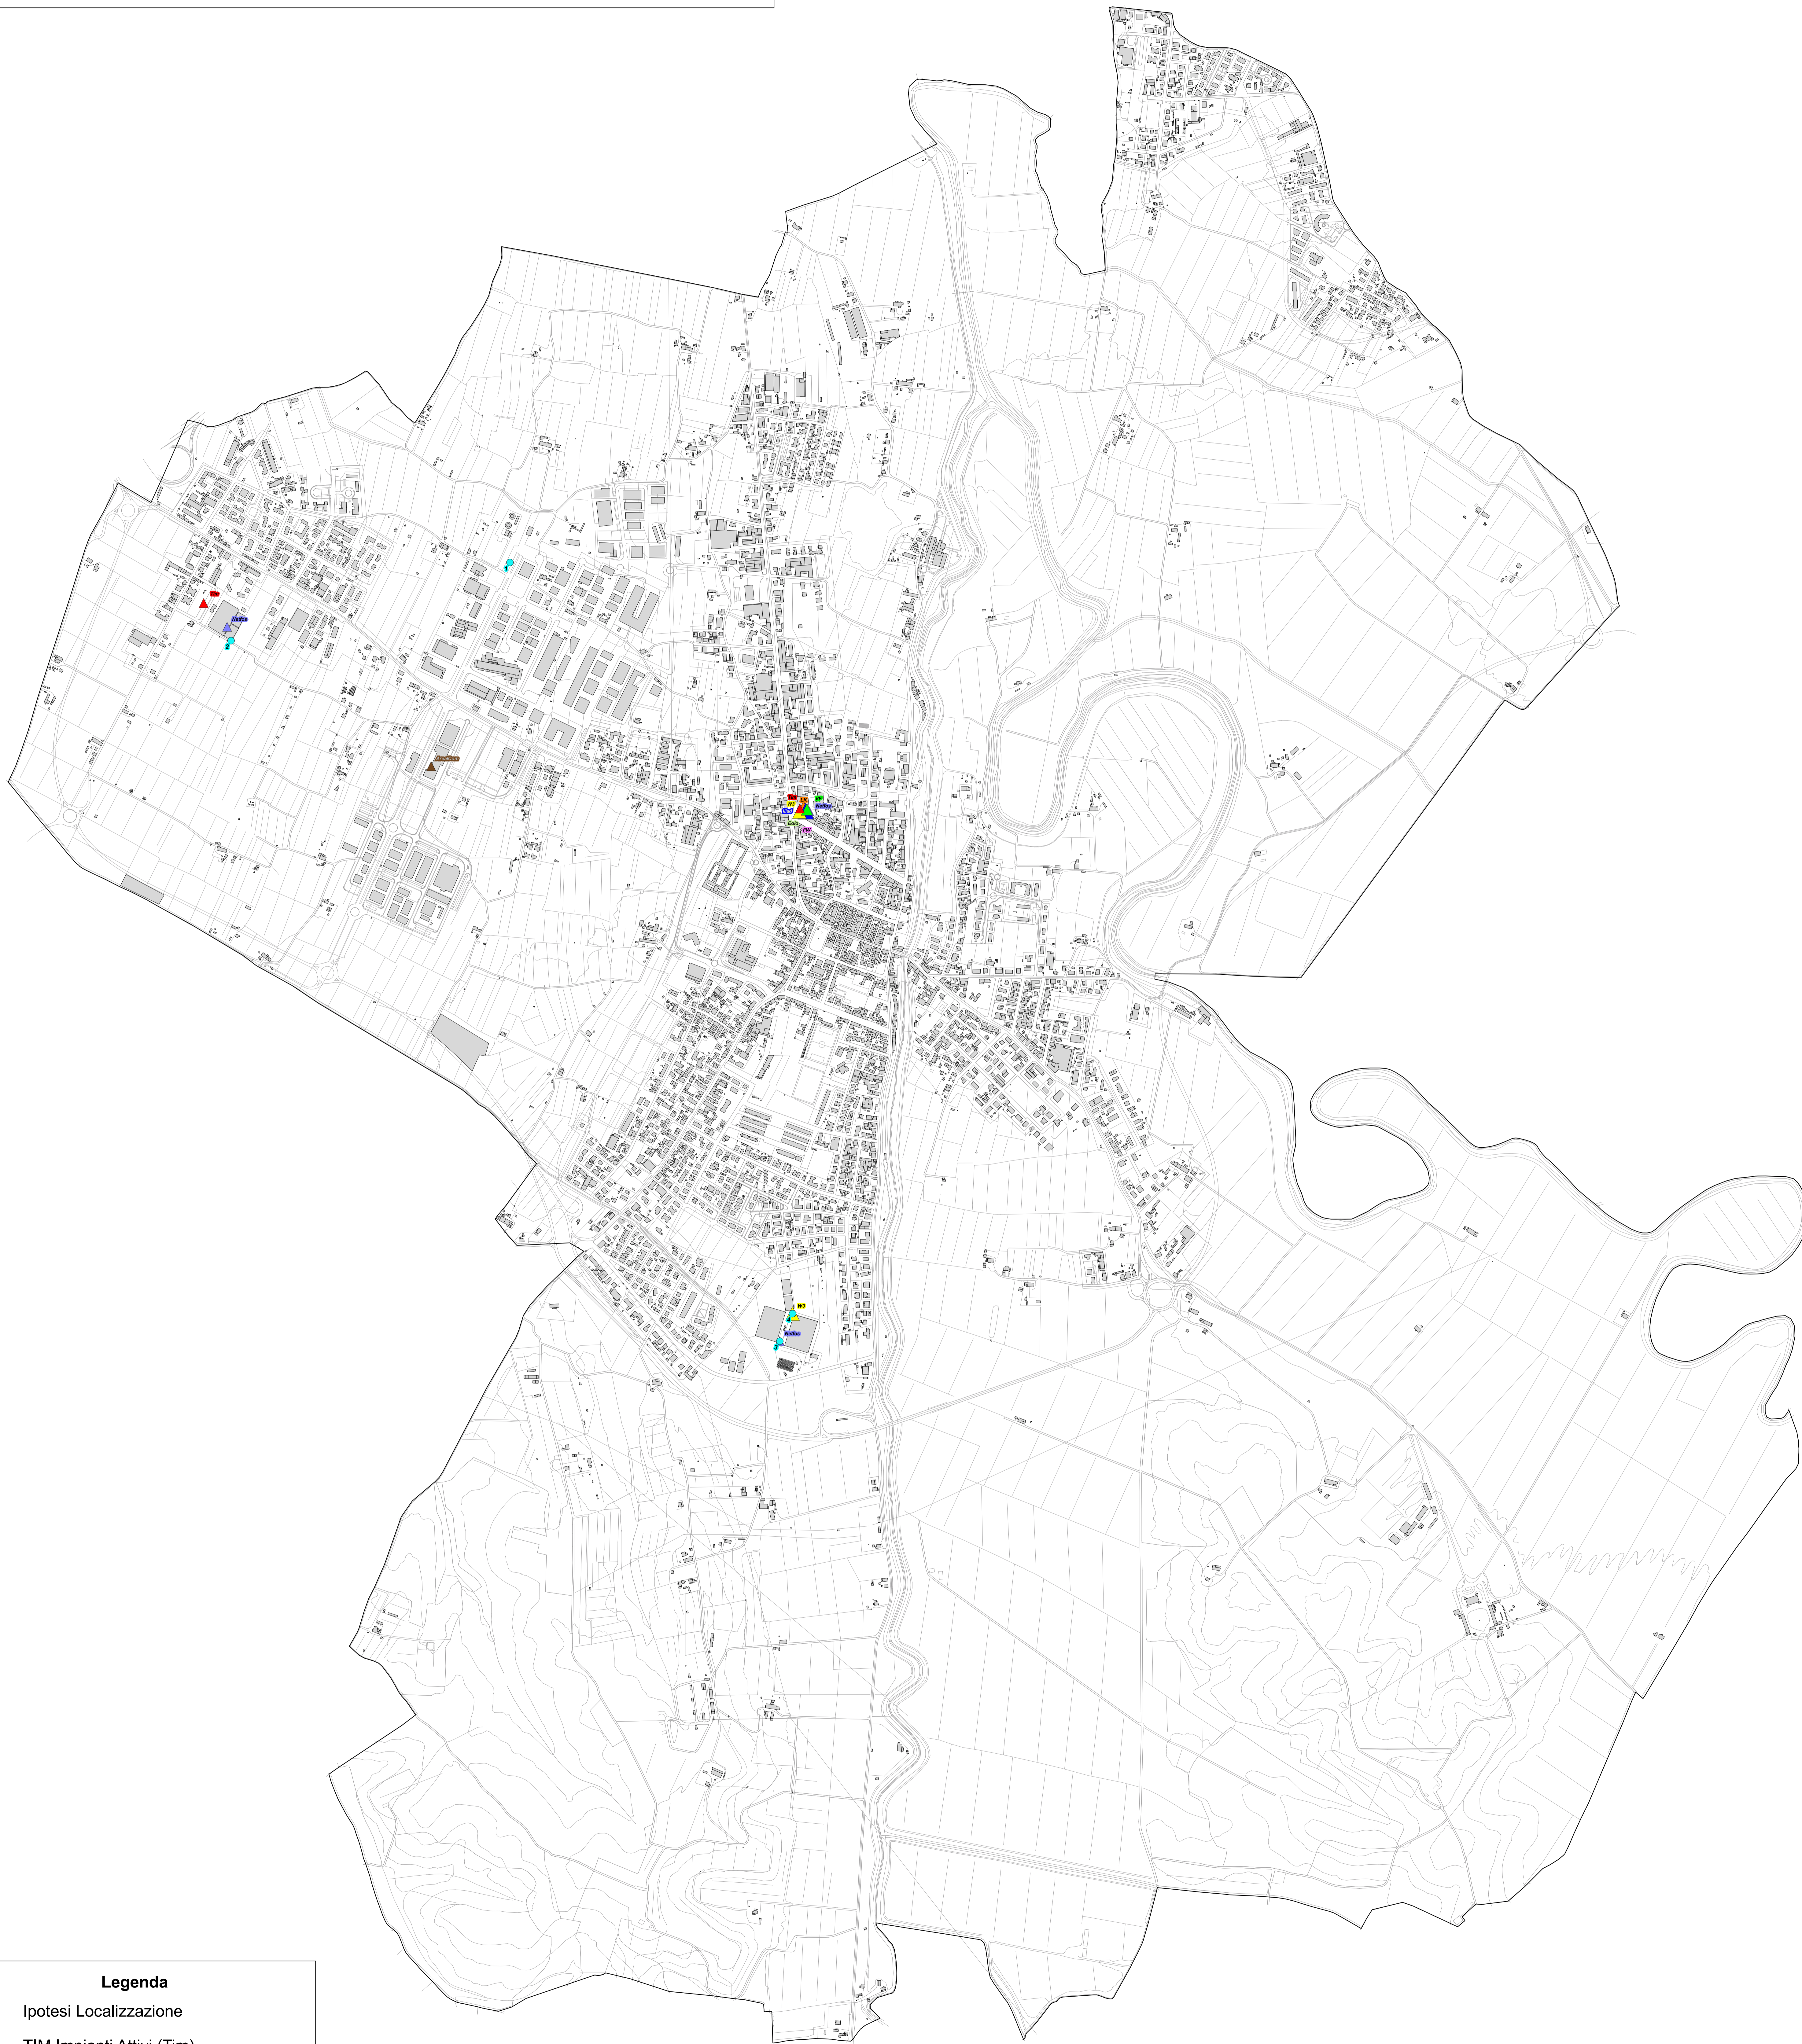

# Comune di Ponsacco

Allegato A - Mappa delle localizzazioni  
Piano territoriale per l'installazione di Stazioni Radio  
Base per la telefonia mobile e assimilabili - Anno 2022

## Ipotesi di Localizzazione

N°	Ipotesi Localizzazione	Indirizzo	Gestore	Proprietà	Note
1	Piazzola V.le Europa c/o Palo illuminazione	Viale Europa	WINDTRE - ILIAD	Comunale	Nuovo impianto
2	Campo Sportivo Melorie	Via delle Rose	TIM - VODAFONE	Comunale	Nuovo impianto
3	Campo Sportivo Poggini c/o Palo illuminazione 2	Via Buozzi	TIM - VODAFONE	Comunale	Impianto esistente
4	Campo Sportivo Poggini c/o Palo illuminazione 1	Via Buozzi	ILIAD - FASTWEBAIR - LINKEM	Comunale	Impianto esistente

## Legenda

- Ipotesi Localizzazione
- ▲ TIM Impianti Attivi (Tim)
- ▲ VODAFONE Impianti Attivi (VF)
- ▲ WINDTRE Impianti Attivi (W3)
- ▲ ILIAD Impianti Attivi (Iliad)
- ▲ LINKEM Impianti Attivi (LK)
- ▲ FASTWEBAIR Impianti Attivi (FW)
- ▲ EOLO Impianti Attivi (Eolo)
- ▲ AREALCOM Impianti Attivi (ArealCom)
- ▲ NETFOS Impianti Attivi (Netfos)