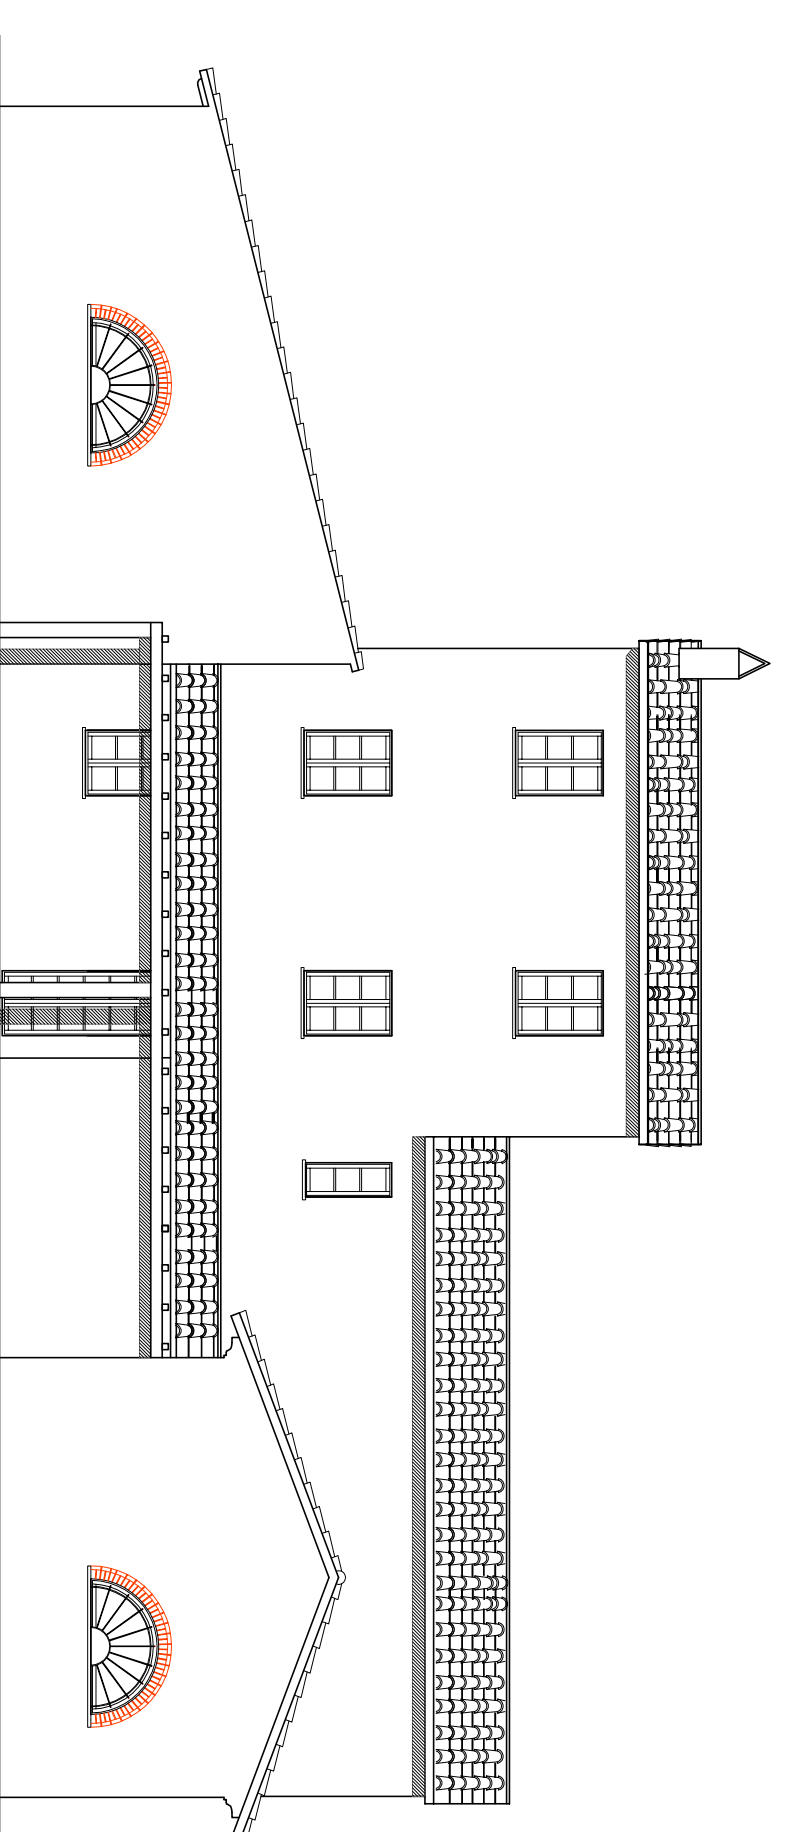

PROSPETTO SUD

PROSPETTO NORD