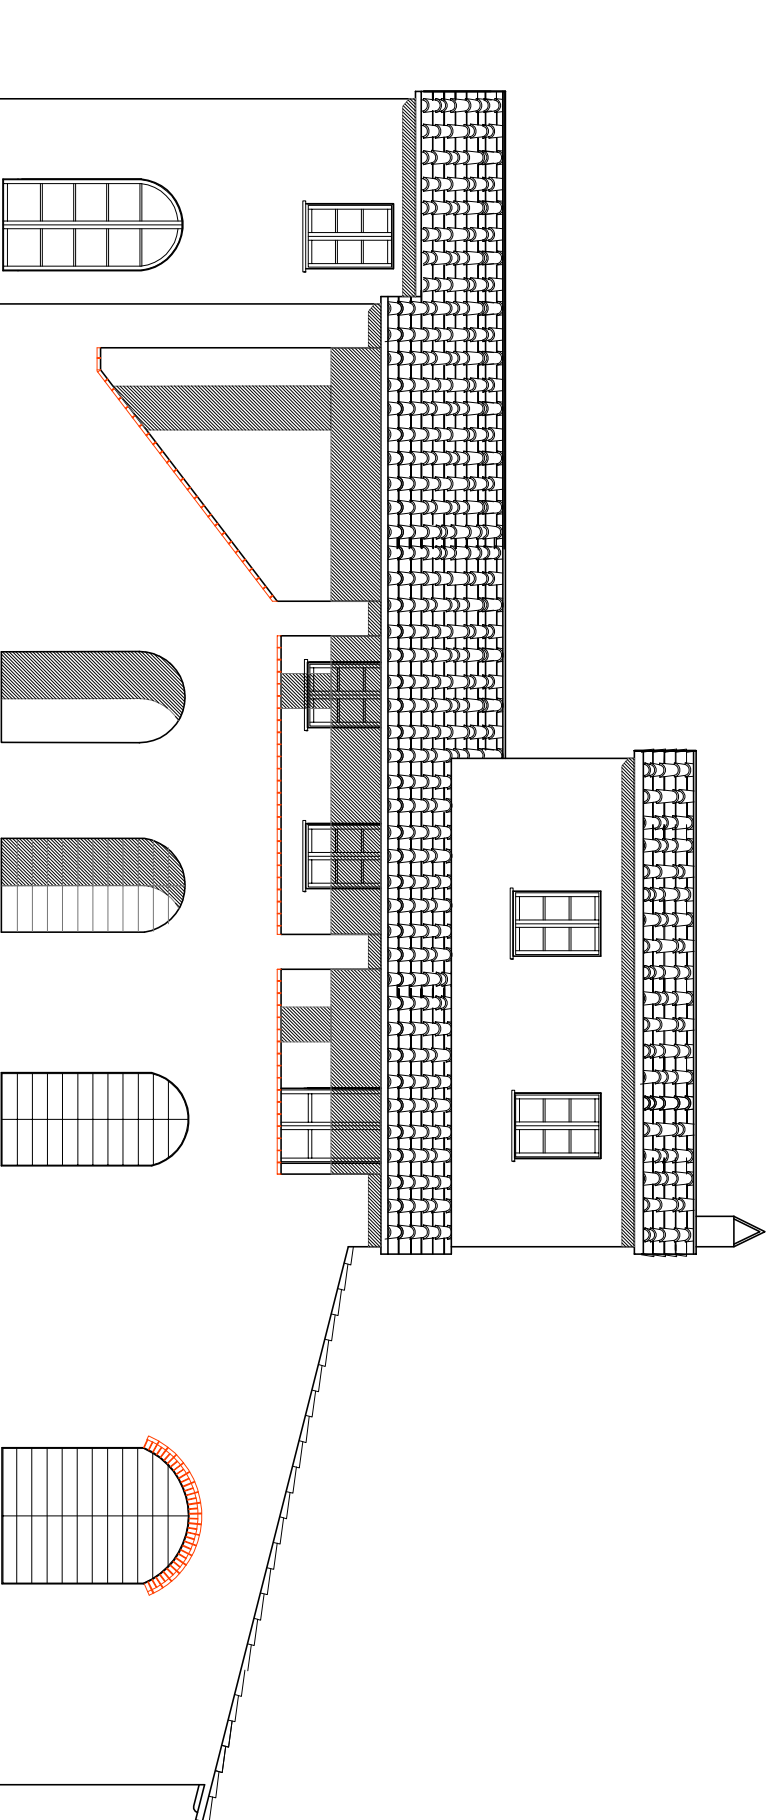

COMUNE DI
PONSACCO
PISA

OGGETTO:
P.d.R. "LA CELLINA"
AI SENSI DELLA L. 457/78 E S.M.

DESCRIZIONE:
STATO MODIFICATO
FABBRICATO A
PROSPETTI, SEZIONI
LONGITUDINALE E TRASVERSALE

COMITENTE:
TEDESCHI SERENO
PROGETTISTA:
ARCH. ROSSANA SORDI
ARCH. STEFANO GIARUGI

8a

REF. FILE:
PROSPETTI SEZIONI
STATO MODIFICATO/Am
ULTIMA MODIFICA:
GIUGNO 2011

AUTORE:
TAV. N°:

SEZIONE:
PARTI:

SPAZIO RESIDENTIALE COMUNE

SCALA DI RIFERIMENTO:
1:100

**DIA.COM
FACTORY**

PROSPETTO SUD