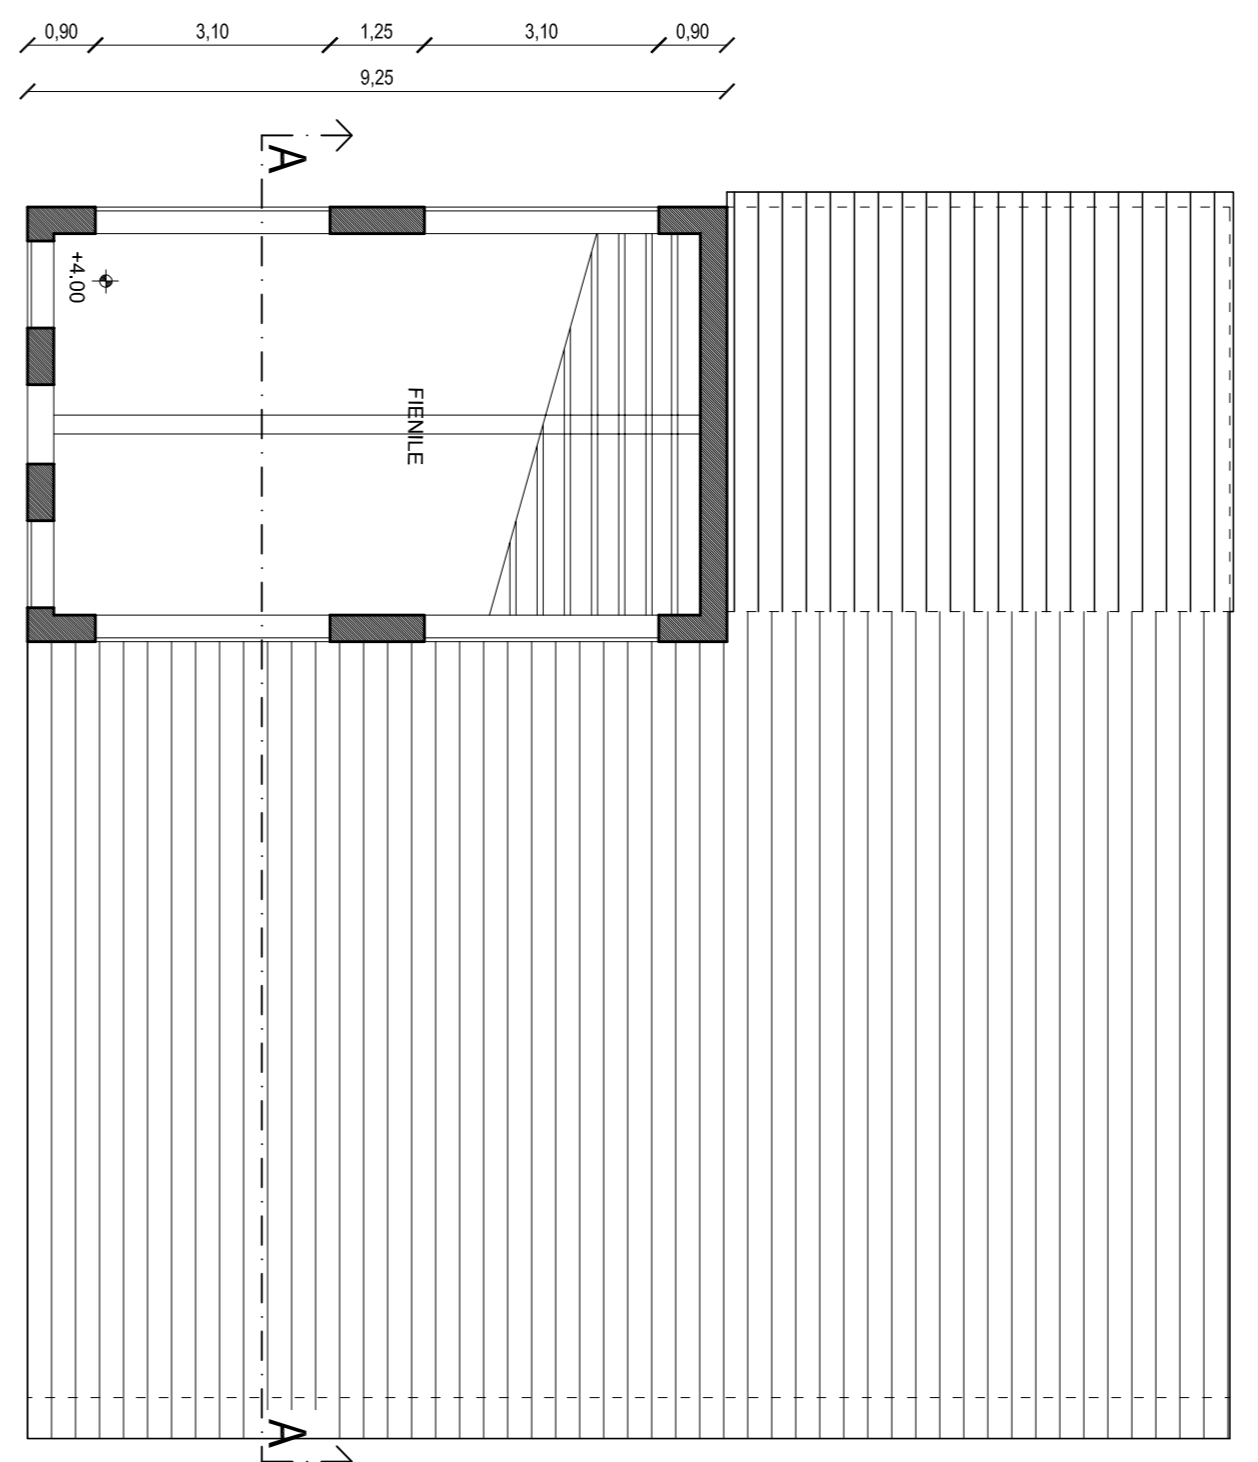

COMUNE DI PONSACCO PISA		OGGETTO: P.d.R. "LA CELLINA" AI SENSI DELLA L. 457/75 E S.M.	
DESCRIZIONE: FABBRICATO 3 PIANTE QUOTATE AI VARI LIVELLI		COMITENTE: TEDESCHI SERENO	
PROGETTISTA: ARCH. ROSSANA SORDI ARCH. STEFANO CHIARUCCI		REF. FILE: PIANTE STATO ATTUALE 2/96	
DATA DI PRESENTAZIONE: GIUGNO 2011		ULTIMA MODIFICA: GIUGNO 2011	
SCALE: 1:100		STATO: PIANTE	
SPAZIO RISERVATO AL COMUNE INTERVENTO PER ABBANDONARE		STUDIO: VIA SANCARLOTTA, 10 PONSACCO - PISA TEL/FAX 0587 - 771189	
DIA.COM FACTORY La proprietà di questo disegno, unitaria ai diritti di disegno, sono riservati a Ponsacco Factory, S.p.A. in qualità di esclusiva e di esclusiva senza limitazione.			

3b