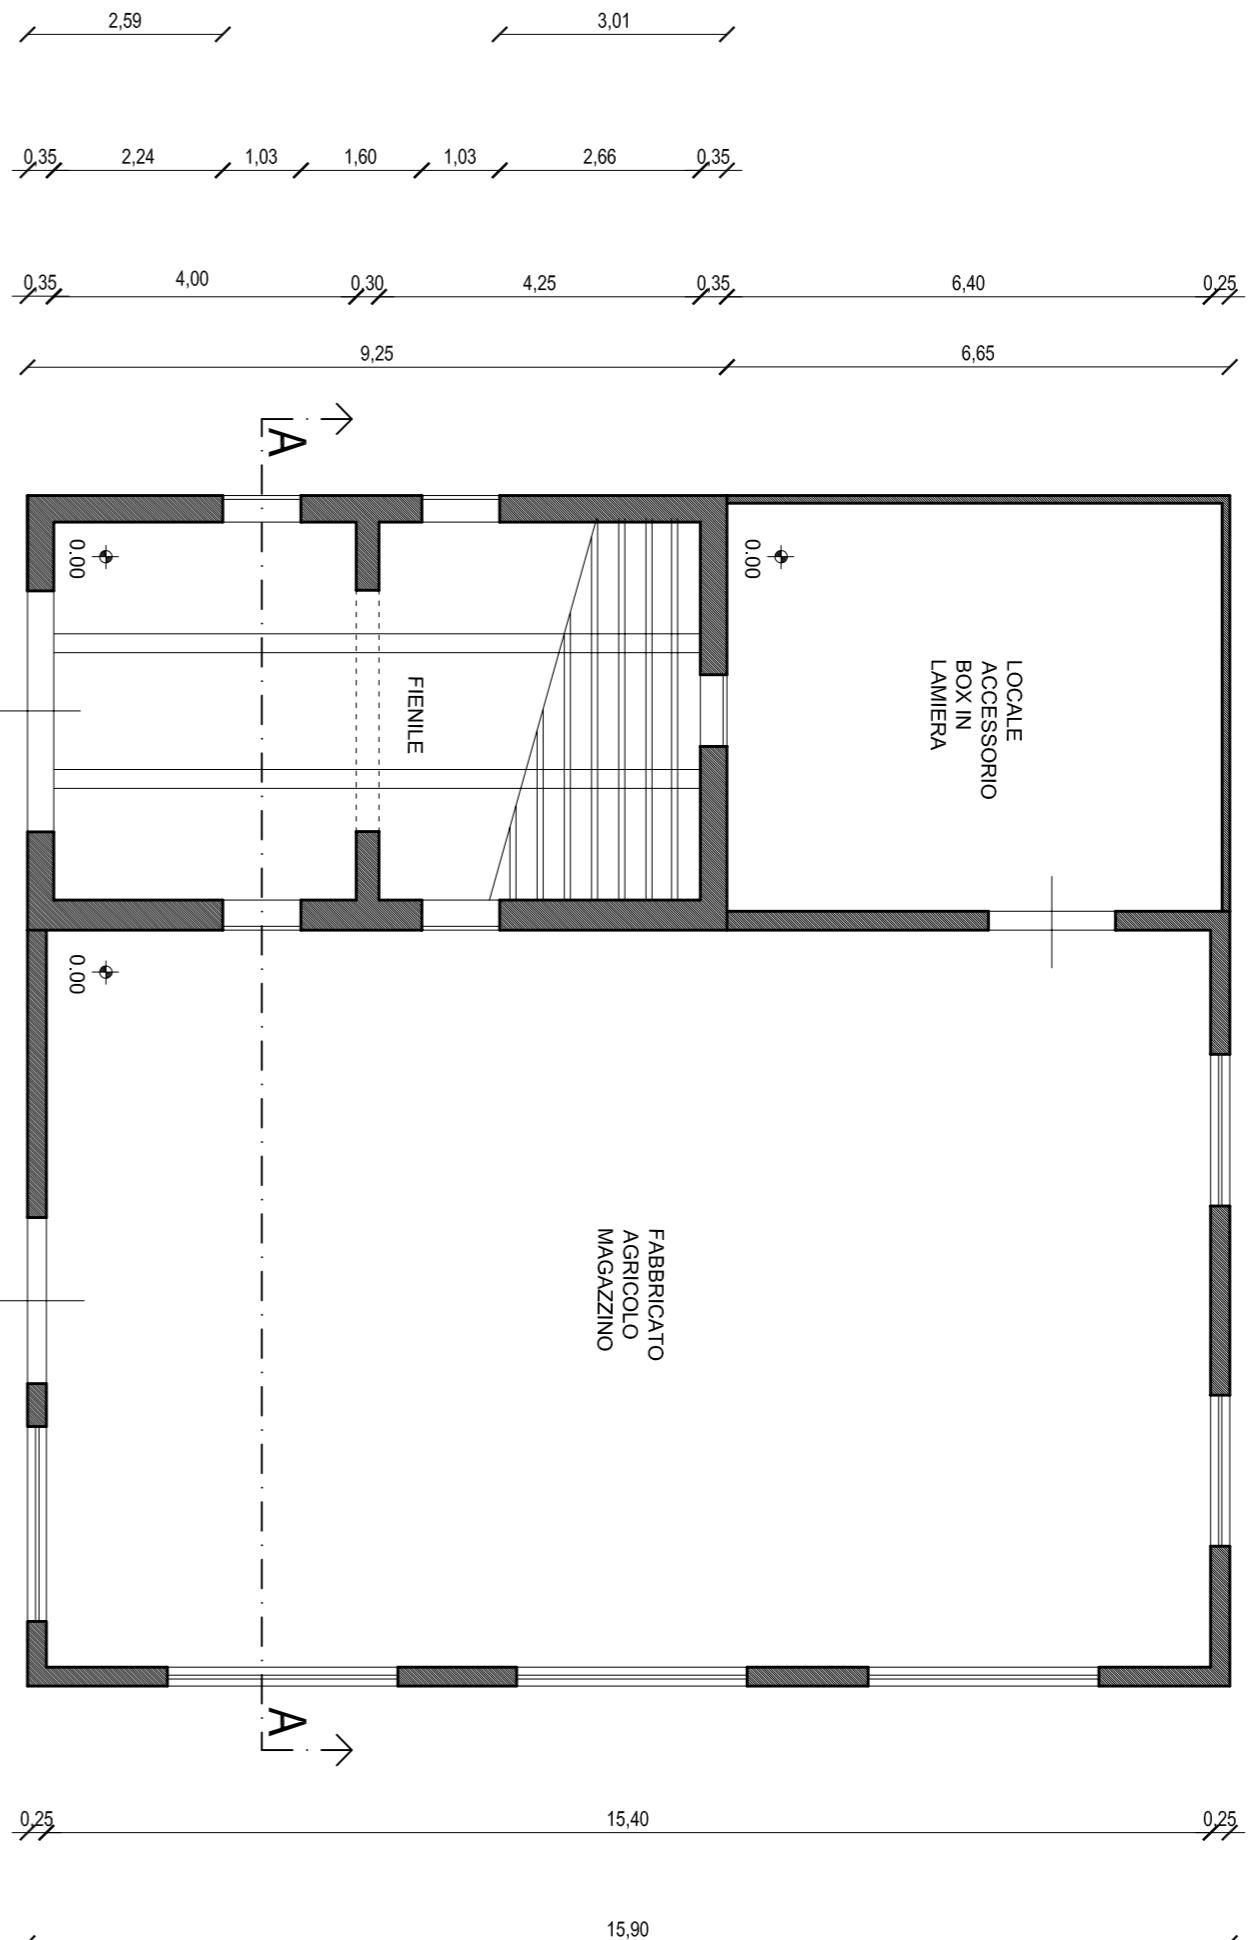

COMUNE DI PONSACCO PISA		OGGETTO: P.d.R. "LA CELLINA" AI SENSI DELLA L. 457/75 E S.M.	
DESCRIZIONE: FABBRICATO 3 PIANTE QUOTATE AI VARI LIVELLI		COMITENTE: TEDESCHI SERENO	
PROGETTISTA: ARCH. ROSSANA SORDI ARCH. STEFANO CHIARUCCI		REF. FILE: PIANTE STATO ATTUALE 2/96	
DATA DI PRESENTAZIONE: GIUGNO 2011		ULTIMA MODIFICA: GIUGNO 2011	
SCALE: 1:100		STATO: PIANTE	
SPAZIO RISERVATO AL COMUNE INTERVENTO PER ABBANDONARE		STUDIO: VIA SANCARLOTTA, 10 PONSACCO - PISA TEL/FAX 0587 - 771189	
DIA.COM FACTORY La proprietà di questo disegno, unitaria ai diritti di disegno, sono riservati a Ponsacco Factory, S.p.A. in qualità di esclusiva e di esclusiva senza limitazione.			

3b