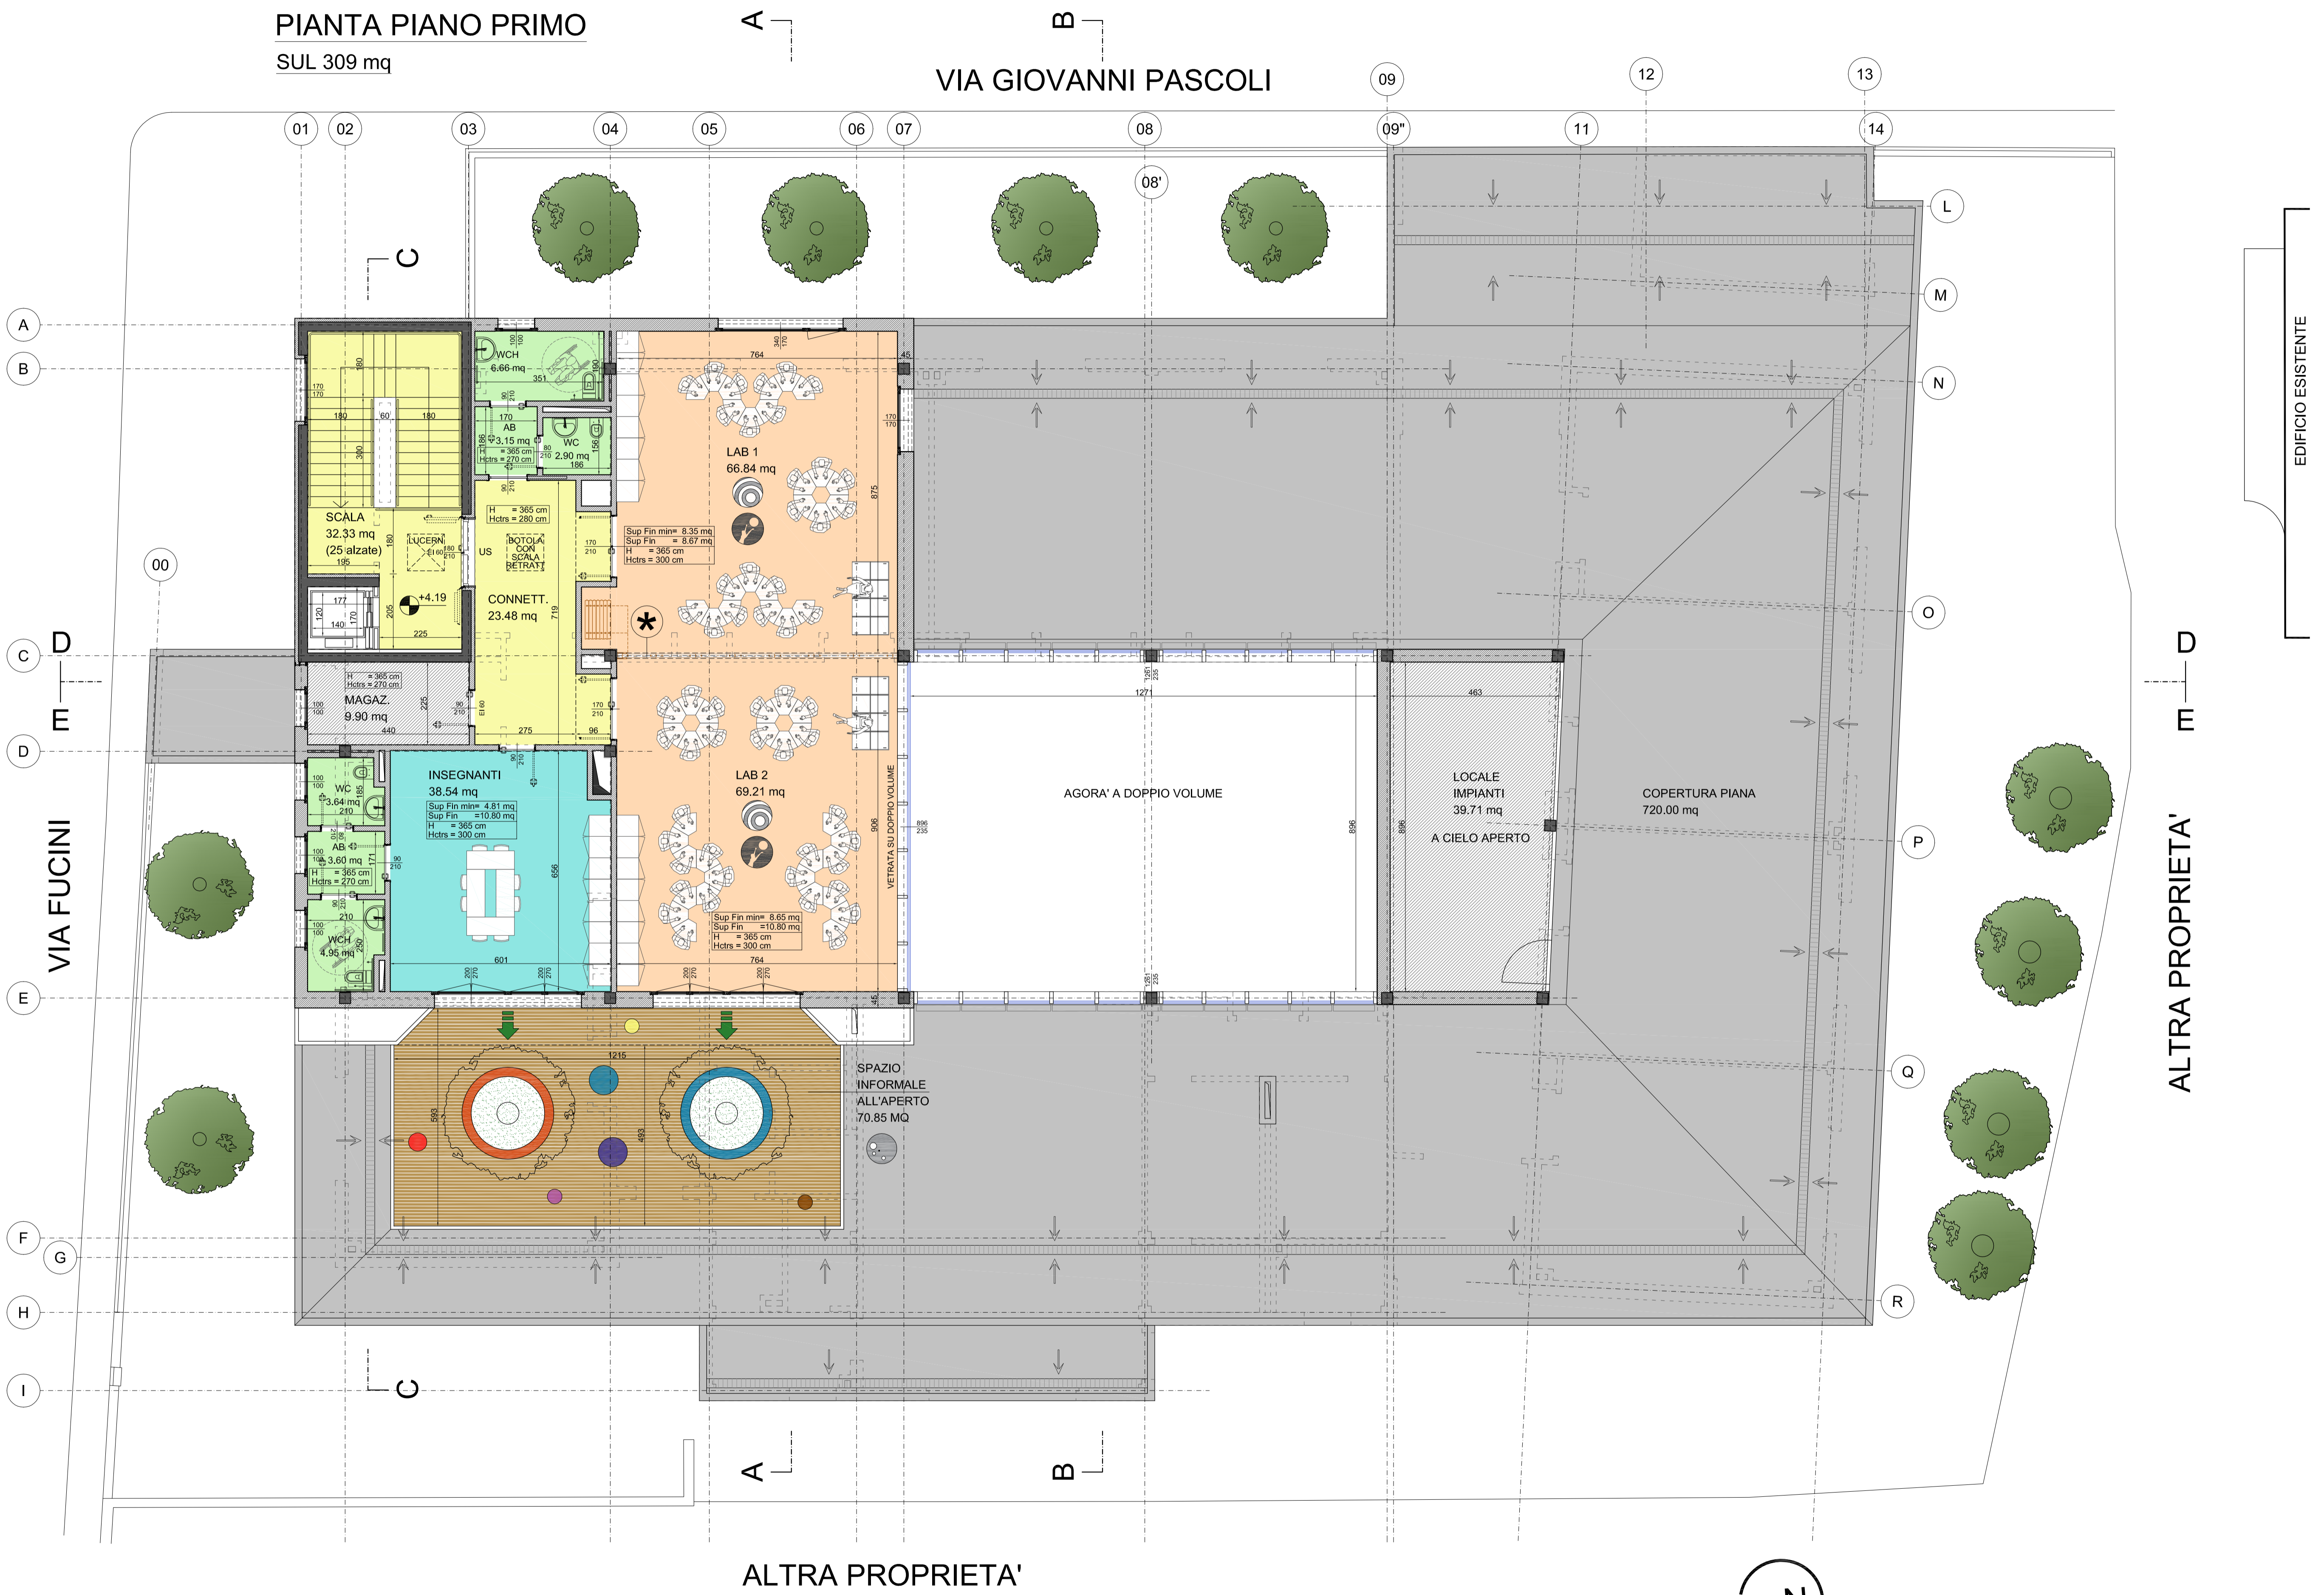

PIANTA PIANO TERRA
 SUL 1106 mq

PIANTA PIANO PRIMO
 SUL 309 mq

VIA GIOVANNI PASCOLI

ALTRA PROPRIETA'

EDIFICIO ESISTENTE

EDIFICIO ESISTENTE

ALTRA PROPRIETA'

PROSPETTO NORD

VISTA NORD / EST

PROSPETTO EST

VISTA SUD / EST

▲
PROSPETTO SUD

VISTA SUD / OVEST
▼

PROSPETTO OVEST

VISTA NORD / OVEST